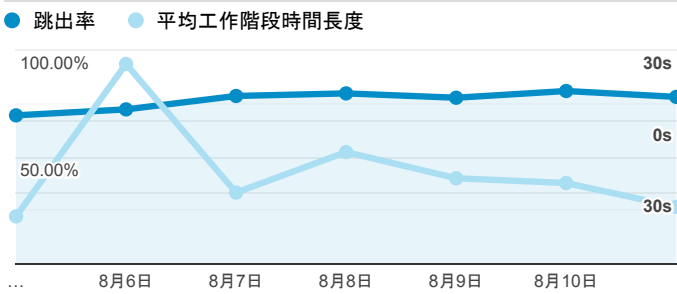

跳出率和平均造訪停留時間