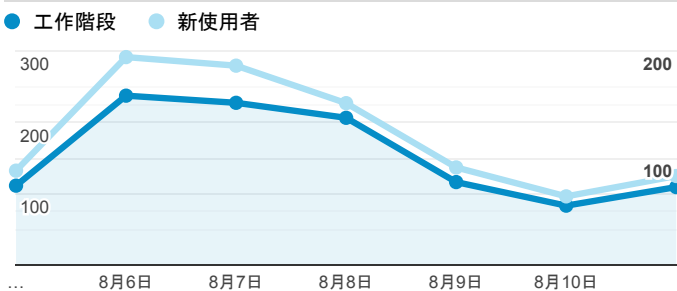

造訪和新造訪

造訪 (依裝置類別分組)

desktop mobile tablet

造訪 (依語言分組)

語言 工作階段