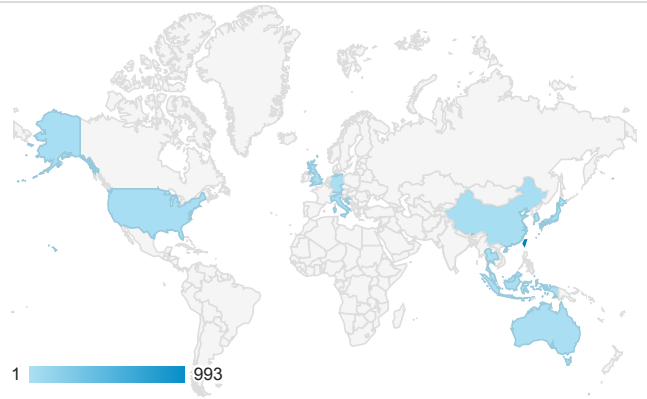

## 報表01\_訪客

2019年8月5日 - 2019年8月11日

所有使用者  
100.00% 個工作階段

### 平均造訪停留時間和單次造訪頁數

### 造訪地圖