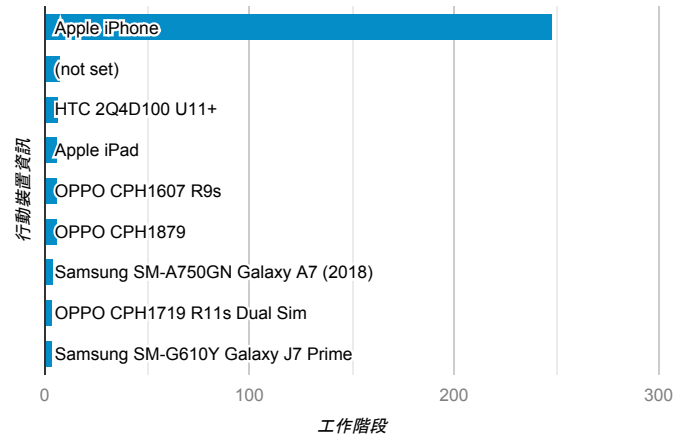

造訪和新造訪率 (依行動裝置資訊分組)