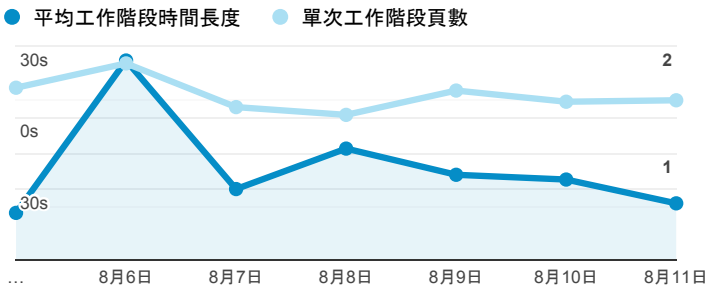

## 報表01\_訪客

2019年8月5日 - 2019年8月11日

所有使用者  
100.00% 個工作階段

### 平均造訪停留時間和單次造訪頁數